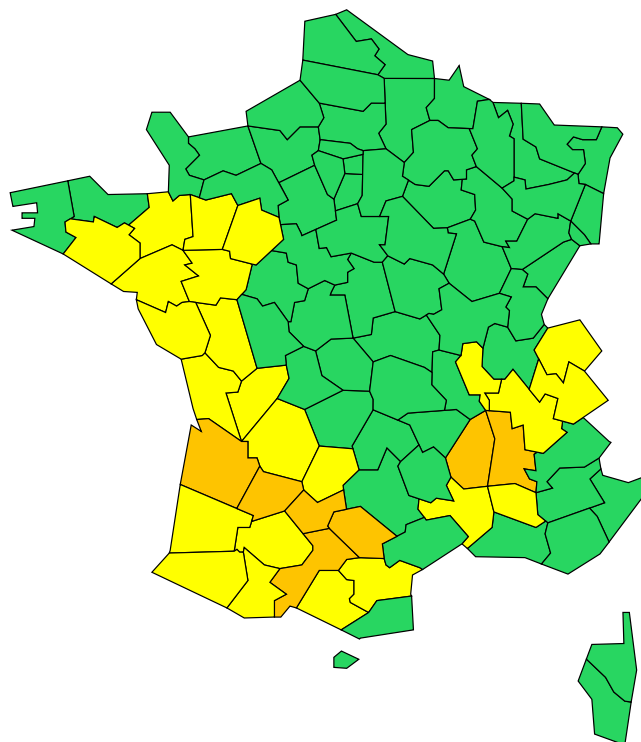

Vigilance météorologique

Diffusion : le mardi 12 juillet 2022 à 16:00
Validité : jusqu'au mercredi 13 juillet 2022 à 16:00

mardi 12/07

16 h

22 h

04 h

mercredi 13/07

10 h

16 h

📌 Canicule

► Définition des couleurs de la Vigilance

7 départements en orange
24 départements en jaune

Épisode de fortes chaleurs sur la façade atlantique, le Sud-Ouest et le Centre-Est.
Plus marqué au sud de la Garonne et en basse vallée du Rhône.