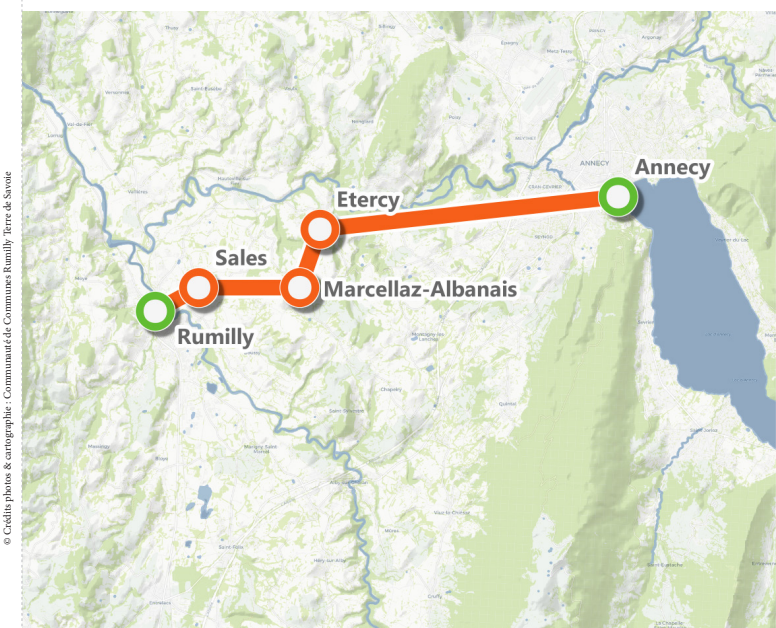

33

**Rumilly  
Marcellaz - Albanais  
Annecy**

**PÉRIODE : du 8 juillet 2019 au 31 août 2020**

© Crédits photos & cartographie : Communauté de Communes Rumilly Terre de Savoie

Depuis le 1<sup>er</sup> septembre 2018, la Communauté de Communes Rumilly Terre de Savoie est gestionnaire des lignes régulières n° 32 et 33.

Unique interlocuteur dans sa mission d'organisation des services de transports sur le territoire, la Communauté de Communes oeuvre pour assurer au quotidien un transport de qualité en toute sécurité, avec encore plus de proximité et de réactivité.

# Rumilly / Marcellaz-Albanais / Annecy